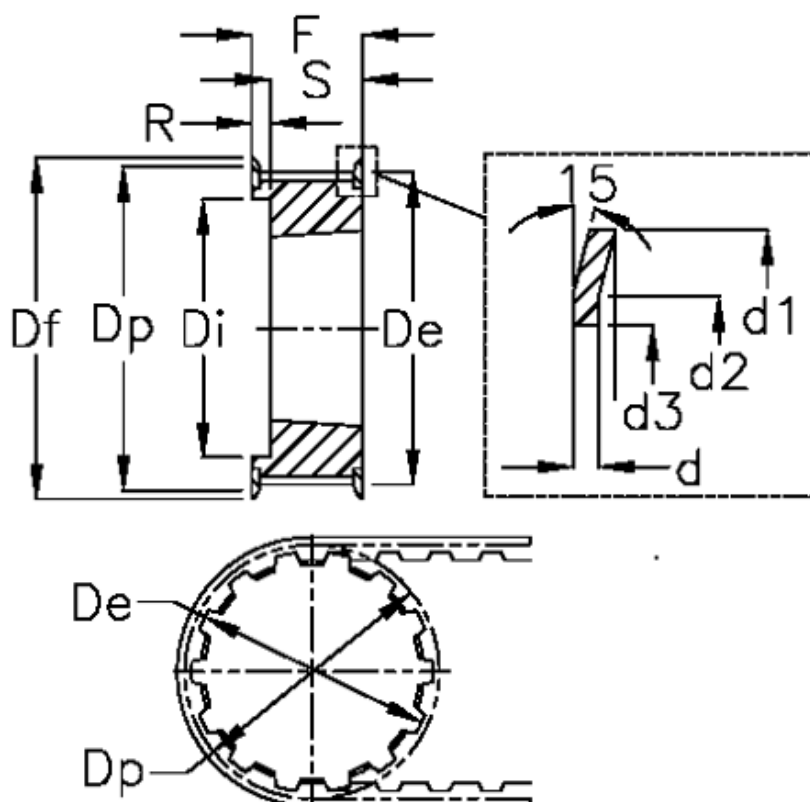

Varenummer: 604132034020
 Beskrivelse: Tandremskive for taperbøsning
 HTD 34 8M 20 TL 1610

Mål

Bredde = 20	Dp = 86.58	Type = 8M
d = 1.5	F = 28	Vægt = 0.55
d1 = 91	Flangetype = F31	
d2 = 85.5	For bøsning = 1610	
d3 = 76	Max boring = 42	
De = 85.22	r = 3	
Df = 91	S = 25	
Di = 64	Tandantal = 34	